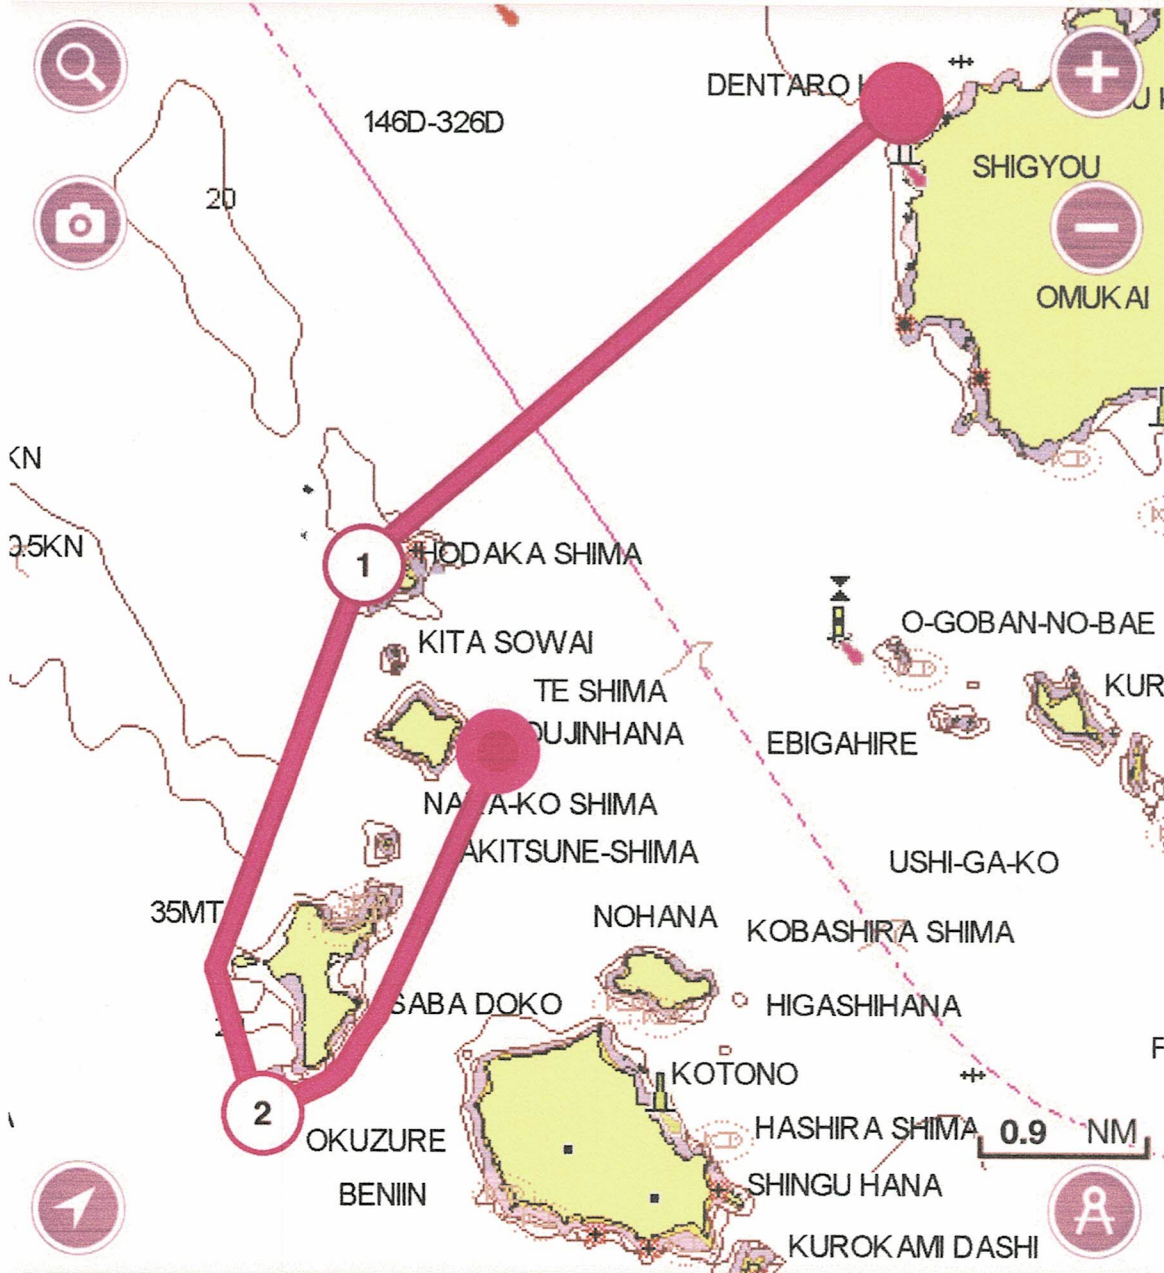

OP

< 34°6.803'N • 132°26....

34°3.335'N • 132°24.2...

Length	Time	Fuel
9.3 NM	1h 42m	4.3 L

☰
Save
Go