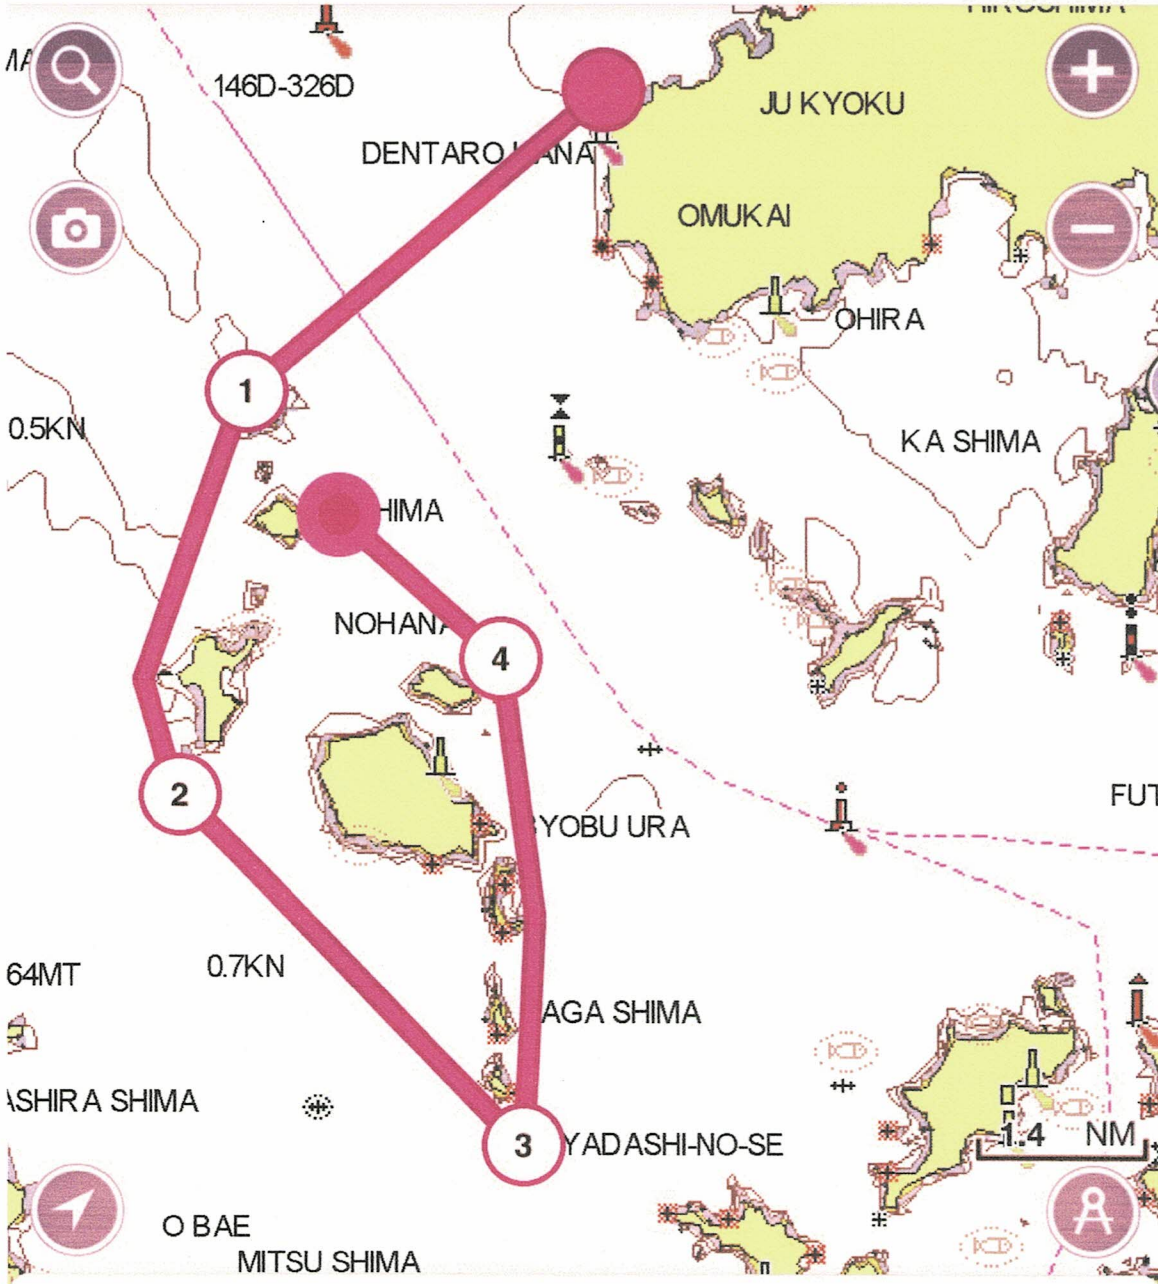

RC

< 34°6.884'N • 132°26...

34°3.485'N • 132°24...

Length
16.7 NM

Time
3h 04m

Fuel
7.7 L

Save

Go